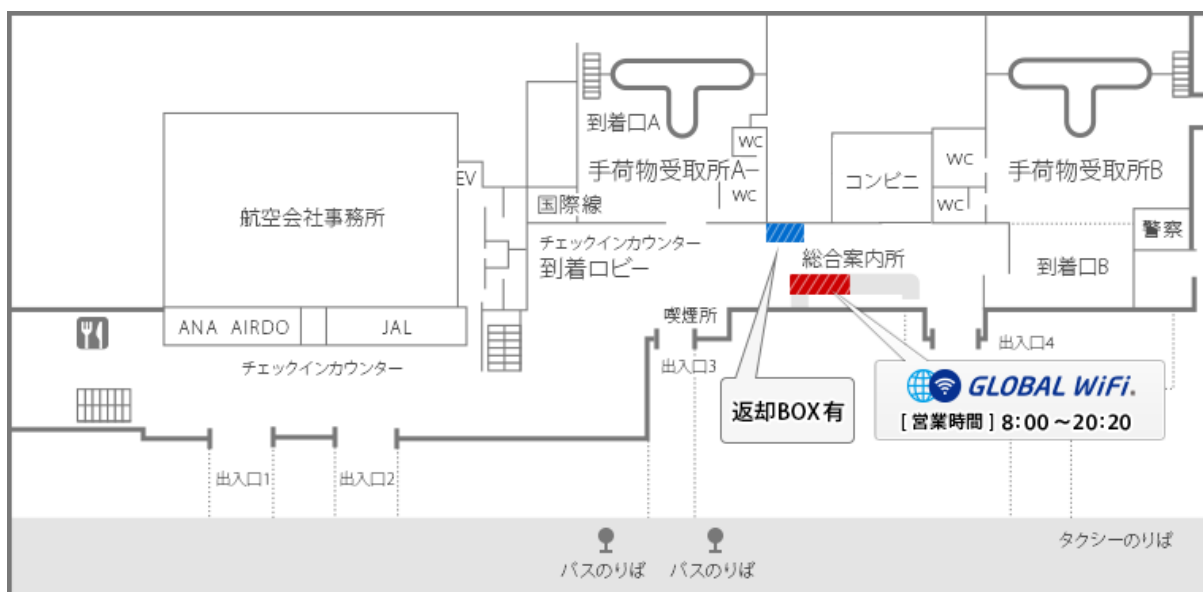

## 1階 到着ロビー 総合案内

営業時間

08:00-20:20

申込期限：ご出発3日前の15:00まで

返却BOXあり

ご返却の際は、返却BOXをご利用ください。ただし、空港の営業時間に準じます。

マップ

場所 1階 到着ロビー 総合案内

カウンター

返却BOX