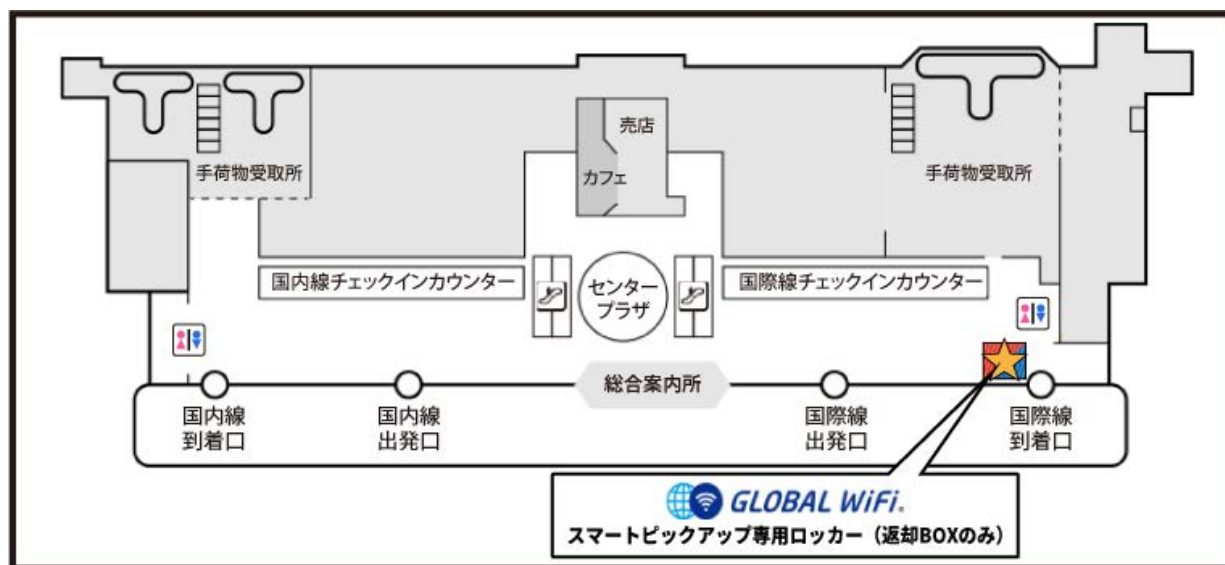

1階 返却BOX

営業時間

空港の営業時間に準じます。

返却BOXあり

返却カウンターがないためご希望のお客様は返却BOXをご利用ください。

マップ

対応スタッフがおられませんので、設定方法などの詳細案内はできません。
ご不明点はコールセンターまでお問い合わせください。

場所 1階 国際線到着口付近

返却BOX